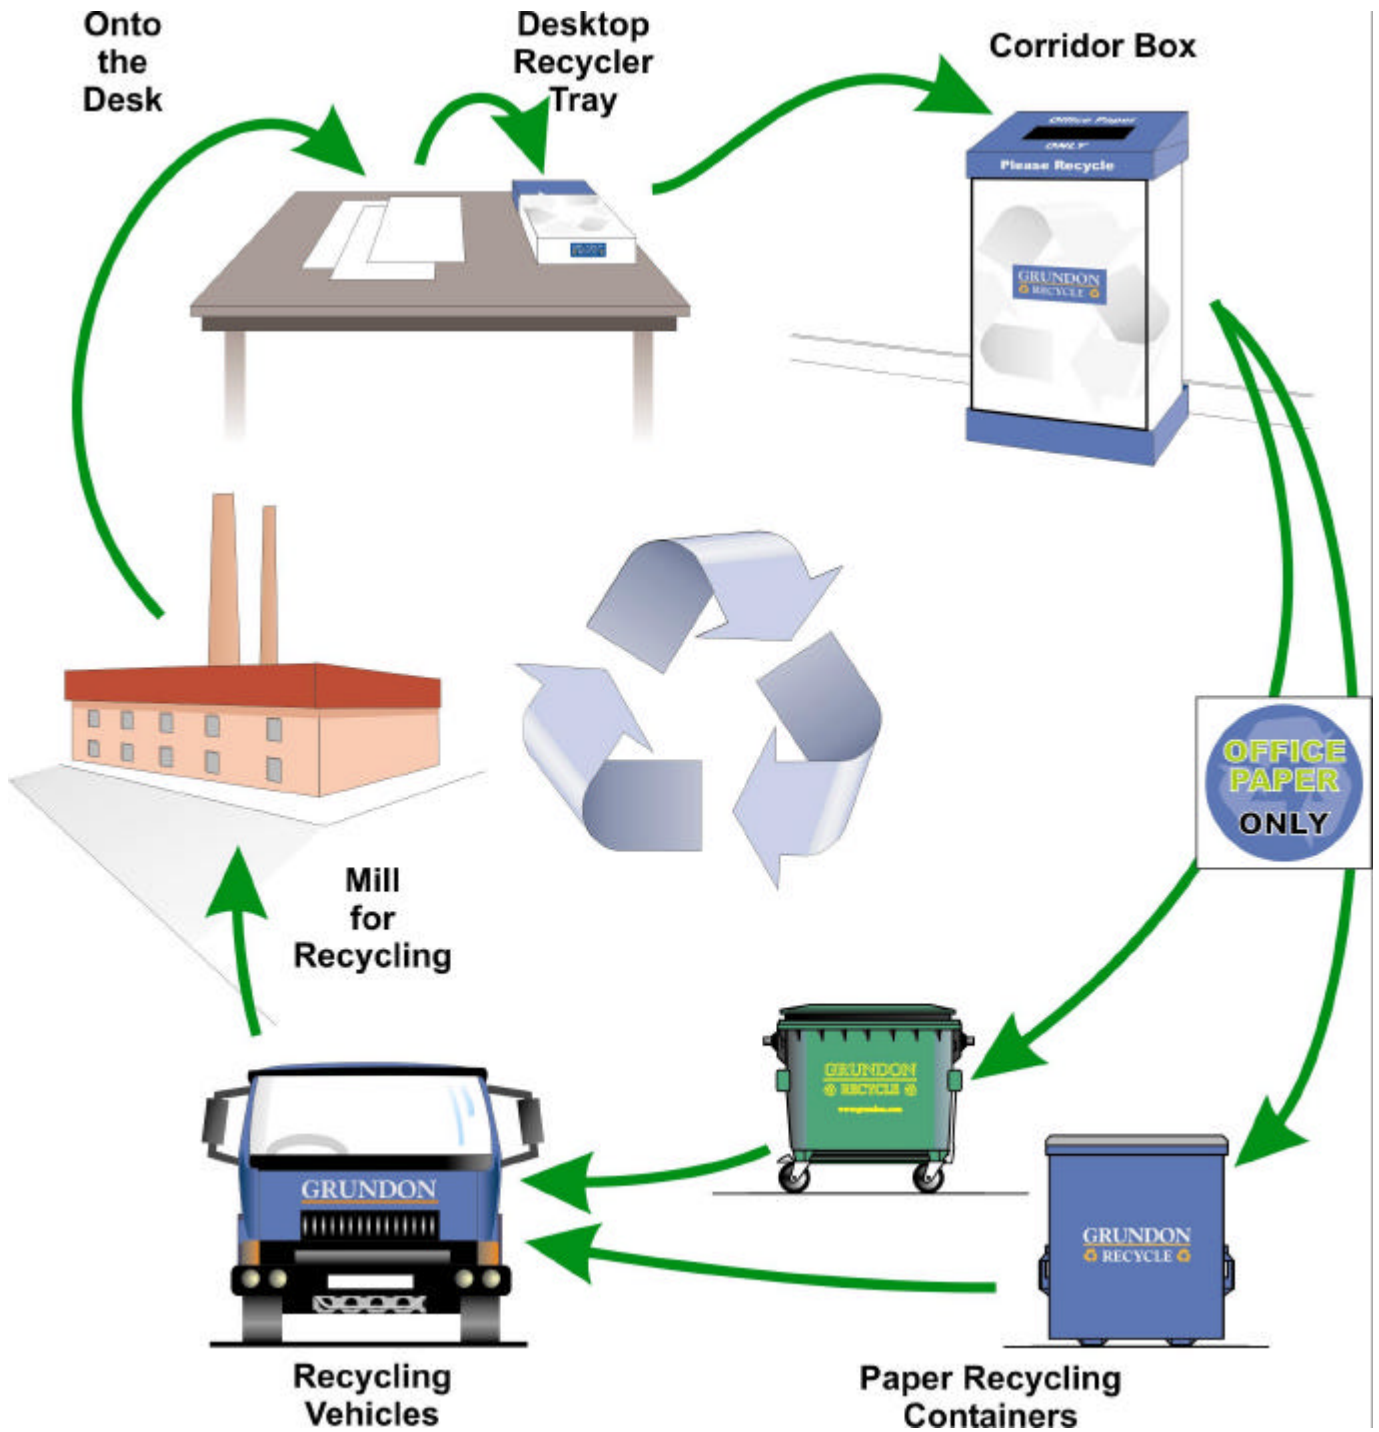

RECYCLING - The Office Paper Cycle

www.grundon.com

Oxford: Goulds Grove, Ewelme, Wallingford, OX10 6PJ. Tel: 01491 834311 Fax: 01491 832272

Slough: Lakeside Road, Colnbrook, Slough, SL3 0EG. Tel: 01753 686777 Fax: 01753 686002